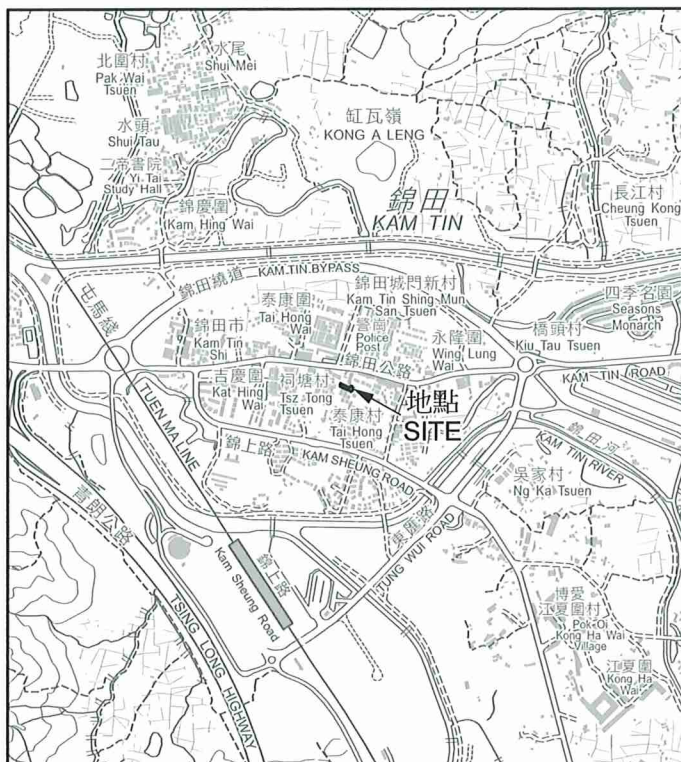

位置 LOCATION

比例 SCALE 1:20 000

以紅邊線標示的面積約為 324 平方米
 EDGED RED AREA 324 SQUARE METRES (ABOUT)

比例尺 SCALE 1:1 000

Bernadette Linn

(甯漢豪 Bernadette Linn)
 發展局局長 Secretary for Development
 日期 Date 3 October 2024

只作識別用 FOR IDENTIFICATION PURPOSES ONLY

地政總署 元朗測量處
 District Survey Office, Yuen Long
 Lands Department

© 香港特別行政區政府 — 版權所有 Copyright reserved - Hong Kong SAR Government

古物及古蹟條例 (第53章)
 根據第3(4)條存放於土地註冊處的位於
 新界元朗錦田祠塘村20號丈量約份第109約
 吉慶圍地段第183、184、185、186及187號、
 丈量約份第109約地段第409號A及B分段及
 丈量約份第109約地段第417號B分段的鄧伯裘故居的圖則
 ANTIQUITIES AND MONUMENTS ORDINANCE (CAP. 53)
 PLAN OF THE RESIDENCE OF TANG PAK KAU
 AT KAT HING WAI LOT Nos. 183, 184, 185, 186 AND 187 IN D.D. 109,
 SECTIONS A AND B OF LOT No. 409 IN D.D. 109 AND
 SECTION B OF LOT No. 417 IN D.D. 109,
 20 TSZ TONG TSUEN, KAM TIN, YUEN LONG, NEW TERRITORIES
 DEPOSITED IN THE LAND REGISTRY UNDER SECTION 3(4)

檔案編號 File No. DSO/YL/14/2/5 P.2

測量圖編號 Survey Sheet No. 6-NE-12B

發展藍圖編號 Layout Plan No. -----

參考圖編號 Reference Plan No. -----

圖則編號 PLAN No. YLM11510

日期 Date: 04/09/2024